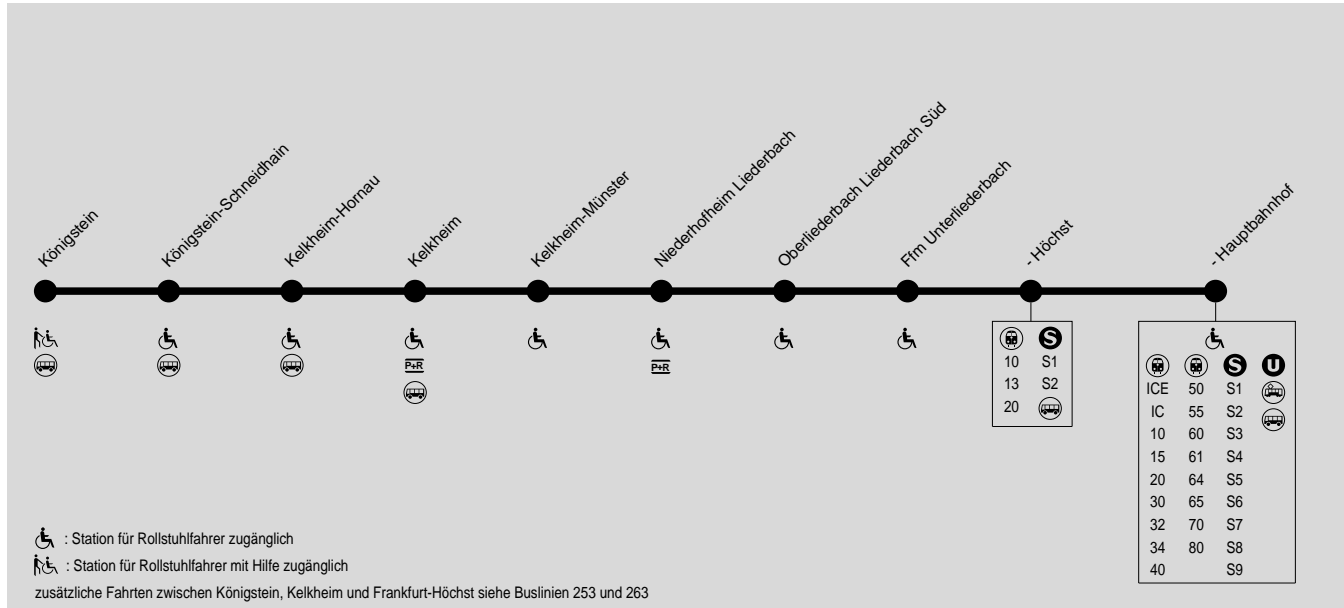

RMV-Service-Telefon: 01801 / 768 46 36, (3,9 ct/Min aus dem dt. Festnetz. Mobilfunk anbieterabhängig, max. 42 ct/Min)

Montag - Freitag

Gattung	SE	SE	SE	SE	SE	SE	SE	SE	SE	SE	SE	SE	SE	SE	SE		
Königstein ab	5.01	5.31	6.01	alle	14.31	15.01	15.31	16.01	16.31	17.01	17.31	18.01	18.31	19.01	19.31	alle	21.01
Königstein Schneidhain	5.05	5.35	6.05	30	14.35	15.05	15.35	16.05	16.35	17.05	17.35	18.05	18.35	19.05	19.35	30	21.05
Kelkheim-Hornau	5.09	5.39	6.09	Min	14.39	15.09	15.39	16.09	16.39	17.09	17.39	18.09	18.39	19.09	19.39	Min	21.09
Kelkheim an	5.11	5.41	6.11		14.41	15.11	15.41	16.11	16.41	17.11	17.41	18.11	18.41	19.11	19.41		21.11
Kelkheim ab	5.12	5.42	6.12		14.42	15.12	15.42	16.12	16.42	17.12	17.42	18.12	18.42	19.12	19.42		21.12
Kelkheim-Münster	5.14	5.44	6.14		14.44	15.14	15.44	16.14	16.44	17.14	17.44	18.14	18.44	19.14	19.44		21.14
Niederhofheim Liederbach	5.16	5.46	6.16		14.46	15.16	15.46	16.16	16.46	17.16	17.46	18.16	18.46	19.16	19.46		21.16
Oberliederbach Liederbach Süd	5.18	5.48	6.18		14.48	15.18	15.48	16.18	16.48	17.18	17.48	18.18	18.48	19.18	19.48		21.18
Ffm Unterliederbach	5.21	5.51	6.21		14.51	15.21	15.51	16.21	16.51	17.21	17.51	18.21	18.51	19.21	19.51		21.21
- Höchst an	5.25	5.55	6.25		14.55	15.25	15.55	16.25	16.55	17.25	17.55	18.25	18.55	19.25	19.55		21.25
Ffm Höchst ab	5.29	5.59	6.29		14.59	15.29	15.59	16.29	16.59	17.29	17.59	18.29	18.59	19.29	19.59		21.29
Ffm Griesheim an	5.34	6.04	6.34		15.04	15.34	16.04	16.34	17.04	17.34	18.04	18.34	19.04	19.34	20.04		21.34
Ffm Hauptwache an	5.42	6.12	6.42		15.12	15.42	16.12	16.42	17.12	17.42	18.12	18.42	19.12	19.42	20.12		21.42
- Höchst ab	5.28	5.58	6.28		14.58	15.28	15.58	16.28	16.58	17.28	17.58	18.28	18.58	19.28	19.58		21.28
- Hauptbahnhof an	5.39	6.09	6.39		15.09	15.41	16.09	16.41	17.09	17.42	18.09	18.41	19.09	19.39	20.09		21.39

Die Umsteigezeit in Frankfurt-Höchst zum sicheren Erreichen eines Anschlusses beträgt mind. 5 Minuten. Züge mit kürzeren Übergangszeiten können nicht sicher erreicht werden.

Samstag