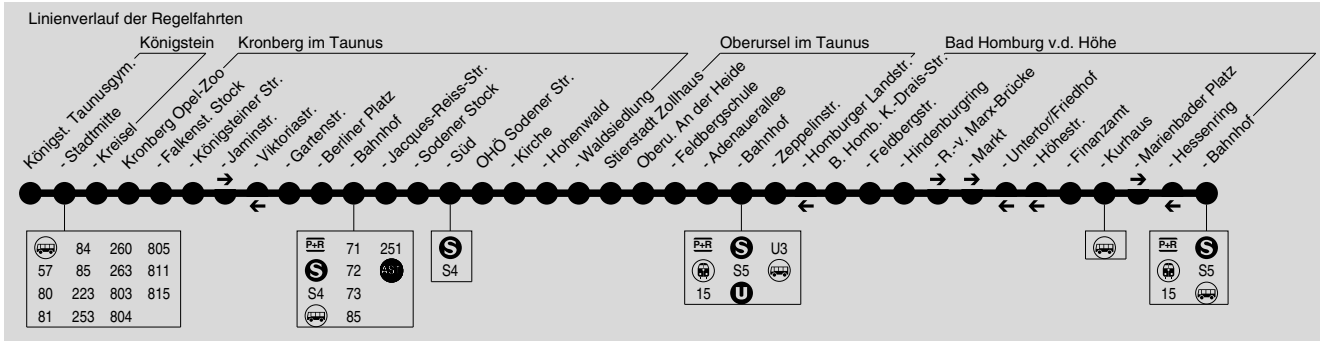

261

Königstein → Kronberg → Oberursel → Bad Homburg
->Nachtfahrten Königstein → Oberursel

RMV-Servicetelefon: 069 / 24 24 80 24

Montag - Freitag

Am 24.12. und 31.12. Verkehr wie Samstag