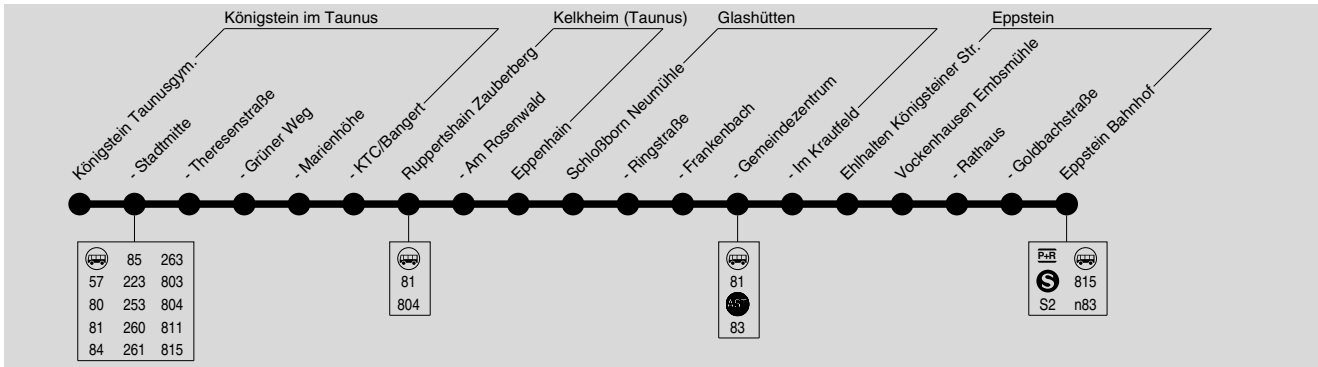

805

Königstein Stadtmittle → Eppstein Bahnhof

RMV-Servicetelefon: 069 / 24 24 80 24

Montag - Freitag

Am 24.12. und 31.12. Verkehr wie Samstag

Table with columns for stops (101-112) and rows for departure times and arrival times for various bus lines (85, 81, 83, S, S2).

Montag - Freitag

Samstag

Sonn- und Feiertag

Table with columns for stops (918-506) and rows for departure times and arrival times for various bus lines (S, F+, S2).

A1 = weiter als Linie 815 nach Königstein
F+ = nur an Ferientagen, auch 06.05. und 27.05.2016, auch am letzten Schultag vor den Ferien und am Tag der Zeugnisausgabe

Sb = nur an Schultagen, nicht am 06.05. und 27.05.2016
S- = nur an Schultagen, nicht am 06.05. und 27.05.2016, nicht am letzten Schultag vor den Ferien und nicht am Tag der Zeugnisausgabe

Fb = nur an Ferientagen, auch am 06.05. und 27.05.2016