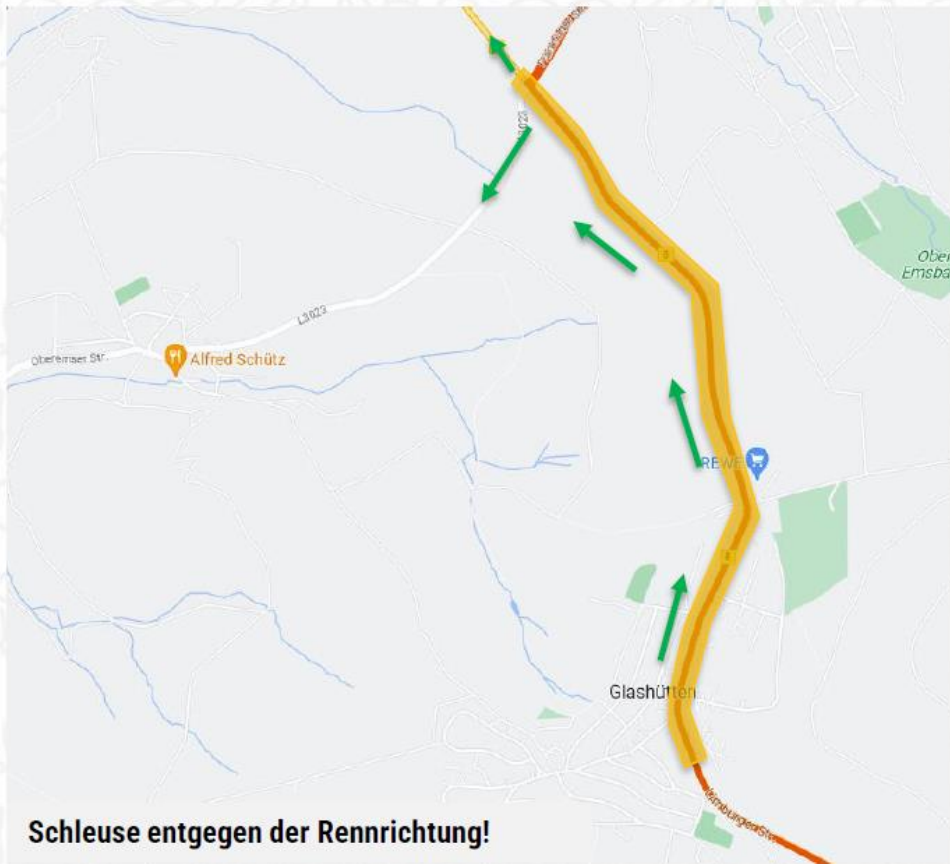

# GLASHÜTTEN

## Schleuse Glashütten

Sperrzeit, ca.: 09:30 - 15:40 Uhr

Durchfahrtszeiten (inkl. Sperrung vorab), ca.:

Velotour	U23/Elite	Elite
09:30 – 12:10	12:30 – 13:45	15:05 – 15:40

Passieren der Schleuse möglich